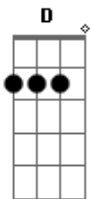

D D D Aadd9
Não deixe pra depois talvez possa não ser
Se o ontem já se foi, o hoje é pra você
Segure a minha mão me traga para ver
O sol que irá se por e o outro a nascer
Consulte o coração, lá dentro irá me ver
Só que este não se põe esta sempre com você
Quando pensar em mim estarei em você
Ligado por um laço de amor nesse viver

D A Bm G
Ah, ah, ah!!! Para amar
D A Bm G
Ah, ah, ah!!! Pra sentir
D A Bm G

Ah, ah, ah!!! Pra nascer
D A Bm G
Ah, ah, ah!!!

(Dadd9)

(D D D Aadd9)

De olhos fechados, de peito aberto
Sinto tão de perto a vivência de Deus
Ao relembrar a sua presença
O meu consciente retrata você
E te retratando faz uma pintura
Com uma energia tão linda e pura
De relembrar, de presenciar,
De só sentir de só amar
É com amor que as luzes do alto
nós compartilhamos
É por amor que com as mãos e corações
Ligados estamos

D D D Aadd9
Não deixe pra depois talvez possa não ser
Se o ontem já se foi, o hoje é pra você
Segure a minha mão me traga para ver
O sol que irá se por e o outro a nascer
Consulte o coração, lá dentro irá me ver
Só que este não se põe esta sempre com você
Quando pensar em mim estarei em você
Ligado por um laço de amor nesse viver

D A Bm G
Ah, ah, ah!!! Para amar
D A Bm G
Ah, ah, ah!!! Pra sentir
D A Bm G
Ah, ah, ah!!! Pra nascer
D A Bm G
Ah, ah, ah!!!

(D)

Acordes