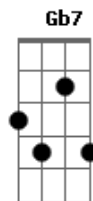

© ukulele-chords.com