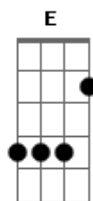

© ukulele-chords.com