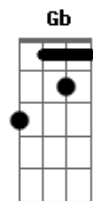

© ukulele-chords.com