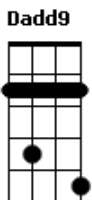

ukulele-chords.com