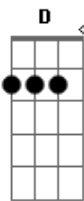

Mocidade Espírita - Desencontros

tom:

Intro: G D C D
G D C D

G D
Em vão procurei te encontrar
C D D
Até te toquei, mas não acreditei em ti
G D C
Na estrada que vai devagar, a nenhum lugar
D G
Com flores que morrem em botão
D
Não me servem de consolo não
C D G D
Nem de coroa de rei que não tem mais lug_ar
C D
Nem de coroa de rei que não tem mais lugar
G D C D
Longe... quem vai chegar para a ceia?
G D C D
Espero.. o levantar da poeira

[Refrão]

C D G D
Do eterno amanhã que nunca parece chegar
C D G D
Do eterno amanhã que nunca parece chegar

G D
Em vão procurei te encontrar
C D
Até te toquei, mas não acreditei em ti
G D C
Na estrada que vai devagar, a nenhum lugar
D G
Com flores que morrem em botão
D
Não me servem de consolo não
C D G D
Nem de coroa de rei que não tem mais lug_ar
C D
Nem de coroa de rei que não tem mais lugar
G D C D
Longe... quem vai chegar para a ceia?
G D C D
Espero.. o levantar da poeira

[Refrão]

C D G D
Do eterno amanhã que nunca parece chegar
C D G D
Do eterno amanhã que nunca parece chegar
C D G D
Do eterno amanhã que nunca parece chegar
C D G D
Do eterno amanhã que nunca parece chegar

Acordes

© ukulele-chords.com

© ukulele-chords.com

© ukulele-chords.com