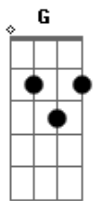

Mocidade Espírita - Desencontros

tom:

Intro: G D C D
G D C D

G D
Em vão procurei te encontrar
C D D
Até te toquei, mas não acreditei em ti
G D C
Na estrada que vai devagar, a nenhum lugar
D G
Com flores que morrem em botão
D
Não me servem de consolo não
C D G D
Nem de coroa de rei que não tem mais lug_ar
C D
Nem de coroa de rei que não tem mais lugar
G D C D
Longe... quem vai chegar para a ceia?
G D C D
Espero.. o levantar da poeira

[Refrão]

C D G D
Do eterno amanhã que nunca parece chegar
C D G D
Do eterno amanhã que nunca parece chegar

G D
Em vão procurei te encontrar
C D
Até te toquei, mas não acreditei em ti
G D C
Na estrada que vai devagar, a nenhum lugar
D G
Com flores que morrem em botão
D
Não me servem de consolo não
C D G D
Nem de coroa de rei que não tem mais lug_ar
C D
Nem de coroa de rei que não tem mais lugar
G D C D
Longe... quem vai chegar para a ceia?
G D C D
Espero.. o levantar da poeira

[Refrão]

C D G D
Do eterno amanhã que nunca parece chegar
C D G D
Do eterno amanhã que nunca parece chegar
C D G D
Do eterno amanhã que nunca parece chegar
C D G D
Do eterno amanhã que nunca parece chegar

Acordes

© ukulele-chords.com