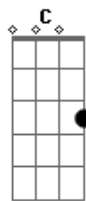

© ukulele-chords.com