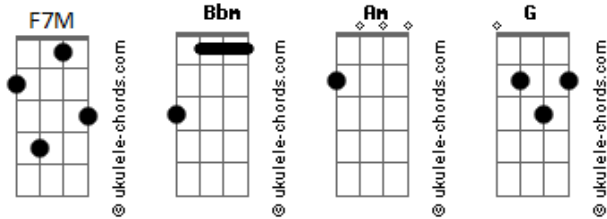

Mobi Colombo - Nada Racional

tom:
 Bbm (forma dos acordes no tom de Am)
 Capostrate na 1ª casa

F7M
 Ponteiro do relógio tentando me intimidar
 Am G
 Eu já sabia onde essa história ia dar

F7M
 Não faz sentido persistir
 Am G
 Mas, quero te ter aqui
 F7M
 As minhas paredes já estão cansadas de me ouvir

Am
 É mais tranquilo quando você tá aqui
 F7M
 Eu sei, não é fácil me entender
 Am G
 Mas, eu consigo com você

F7M Am G F7M
 Já não sei o que é melhor, me perder, te ganhar
 Am G
 Só Deus sabe onde é que eu vou parar

F7M Am G
 Me ama, me engana, me diz que é normal
 F7M Am G
 A minha postura, sentimentalista nada racional

Acordes

F7M Am G
 Me ama, me engana, me diz que é normal
 F7M Am G F7M
 A minha postura, sentimentalista nada racional
 Am G F7M
 Sentimentalista nada racional
 Am G F7M
 Sentimentalista nada racional
 Am G F7M
 Sentimentalista nada racional

F7M Am G F7M
 Já não sei o que é melhor, me perder, te ganhar
 Am G
 Só Deus sabe onde é que eu vou parar

F7M Am G
 Me ama, me engana, me diz que é normal
 F7M Am G
 A minha postura, sentimentalista nada racional
 F7M Am G
 Me ama, me engana, me diz que é normal
 F7M Am G F7M
 A minha postura, sentimentalista nada racional
 Am G F7M
 Sentimentalista nada racional
 Am G F7M
 Sentimentalista nada racional
 Am G F7M
 Sentimentalista nada racional