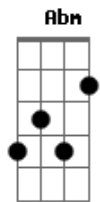

Moacir Lima - Gestinho de Amor

tom:

Intro: B A E B E B

[Primeira Parte]

E A E A
 Eu não estou preparado para te perde
 E A B
 Olho no retrovisor e só vejo você
 A E Dbm
 Quando entro no chuveiro te vejo na cama
 B A E
 Fazendo gestinho de amor dizendo que me ama

A E A B
 E para me acalma eu fico no chuveiro
 E A B
 Lá de cima da cama faz um c com o dedos
 A E Dbm
 Esse gesto era metade de um coração
 B A B E A B
 Quando juntava os dois era era só paixão

E A E A
 Então porque você insiste em ir embora
 E A B
 Entra logo no chuveiro vem me devora
 A E Dbm
 Acaba comigo de vez e me deixa na cama
 B A
 Nela encontro um bilheteinho
 B E
 Dizendo que me ama

Acordes

© ukulele-chords.com

© ukulele-chords.com

© ukulele-chords.com

© ukulele-chords.com

© ukulele-chords.com

© ukulele-chords.com

(B A E B E B)

E A E A
 Então porque você insiste em ir embora
 E A B
 Entra logo no chuveiro, vem me devora
 A E Dbm
 Acaba comigo de vez e me deixa na cama
 B A
 Nela encontro um bilheteinho
 B E
 Dizendo que me ama