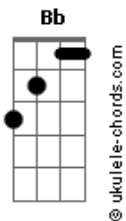

Moacir Lima - Garota Assanhada

tom:

Intro: C Bb F C Bb F
C Bb F C Bb F

C Bb
Ela fala que eu não ligo

Não mando recado

C
Fica reclamando

Bb
Quando eu chamo ela no zap

Ela não me atende

Fica o tempo todo

C
Se justificando

Bb
Dizendo que conversar é essa

Bb
Era com o meu pai

C F
Que eu estava falando

C Bb
Quando eu vou falar com ela

Fica o tempo todo

C
Se justificando

Bb
Dizendo que conversar é essa

Acordes

Bb
Era com o meu pai
C F
Que eu estava falando
Bb
Era com o meu pai
C F F7
Que eu estava falando

Bb
Eu sei que isso não é verdade
C
Estou percebendo que está me enrolando
Bb
Você é muito assanhada