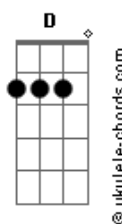

Moacir Lima - Eloá

tom:

Intro: ^{Gm}
Bb F Eb D
Bb F Eb D

^{Gm}
A Eloá
É complicada de se lidar

Mas sabe como é, é a minha mulher
^{Gm}
Por isso eu tenho que aguentar

^F
A Eloá
É complicada de se lidar

Mais sabe como é, é a minha mulher
^{Gm}
Por isso, eu tenho que aguentar

^{Bb} ^F
Se chego tarde em casa, ela briga
^{Cm} ^{Gm}
Fala que eu estava no bar com as raparigas
^{Bb} ^F
Se chego cedo ela xinga
^{Cm} ^{Gm}
Fala que atrapalho a sua faxina

^F
Que faxina é essa, que não sai do chuveiro
^{Eb} ^D ^{Gm} ^F
É de corpo inteiro pra gente se amar

^{Bb}
Oh! Eloá, então me fala
Que hora eu tenho que chegar

^{Eb}
Temos que parar de brigar
^{Cm} ^D
E você com essa cisma

^{Gm} ^F
Diz que estou com raparigas no bar
^{Bb}
Oh! Eloá, então me fala

Acordes

^F
Que hora eu tenho que chegar
^{Eb}
Temos que parar de brigar
^{Cm} ^D
E você com essa cisma
^G
Diz que estou com raparigas no bar
(Bb F Eb D)
(Bb F Eb D)

^{Bb} ^F
Se chego tarde em casa, ela briga
^{Cm} ^{Gm}
Fala que eu estava no bar com as raparigas
^{Bb} ^F
Se chego cedo ela xinga
^{Cm} ^{Gm}
Fala que atrapalho a sua faxina

^F
Que faxina é essa, que não sai do chuveiro
^{Eb} ^D ^{Gm} ^F
É de corpo inteiro pra gente se amar

^{Bb}
Oh! Eloá, então me fala
Que hora eu tenho que chegar

^{Eb}
Temos que parar de brigar
^{Cm} ^D
E você com essa cisma

^{Gm} ^F
Diz que estou com raparigas no bar
^{Bb}
Oh! Eloá, então me fala

^F
Que hora eu tenho que chegar
^{Eb}
Temos que parar de brigar

^{Cm} ^D
E você com essa cisma
^{Gm}
Diz que estou com raparigas no bar