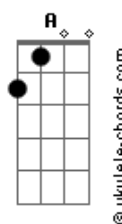

Moacir Lima - Eloá

tom:

Intro: ^{Gm}
Bb F Eb D
Bb F Eb D

^{Gm}
A Eloá
É complicada de se lidar

Mas sabe como é, é a minha mulher
^{Gm}
Por isso eu tenho que aguentar

^F
A Eloá
É complicada de se lidar

Mais sabe como é, é a minha mulher
^{Gm}
Por isso, eu tenho que aguentar

^{Bb} ^F
Se chego tarde em casa, ela briga
^{Cm} ^{Gm}
Fala que eu estava no bar com as raparigas
^{Bb} ^F
Se chego cedo ela xinga
^{Cm} ^{Gm}
Fala que atrapalho a sua faxina

^F
Que faxina é essa, que não sai do chuveiro
^{Eb} ^D ^{Gm} ^F
É de corpo inteiro pra gente se amar

^{Bb}
Oh! Eloá, então me fala
Que hora eu tenho que chegar

^{Eb}
Temos que parar de brigar
^{Cm} ^D
E você com essa cisma

^{Gm} ^F
Diz que estou com raparigas no bar
^{Bb}
Oh! Eloá, então me fala

Acordes

^F
Que hora eu tenho que chegar
^{Eb}
Temos que parar de brigar
^{Cm} ^D
E você com essa cisma
^G
Diz que estou com raparigas no bar
(Bb F Eb D)
(Bb F Eb D)

^{Bb} ^F
Se chego tarde em casa, ela briga
^{Cm} ^{Gm}
Fala que eu estava no bar com as raparigas
^{Bb} ^F
Se chego cedo ela xinga
^{Cm} ^{Gm}
Fala que atrapalho a sua faxina

^F
Que faxina é essa, que não sai do chuveiro
^{Eb} ^D ^{Gm} ^F
É de corpo inteiro pra gente se amar

^{Bb}
Oh! Eloá, então me fala
Que hora eu tenho que chegar

^{Eb}
Temos que parar de brigar
^{Cm} ^D
E você com essa cisma

^{Gm} ^F
Diz que estou com raparigas no bar
^{Bb}
Oh! Eloá, então me fala

^F
Que hora eu tenho que chegar
^{Eb}
Temos que parar de brigar

^{Cm} ^D
E você com essa cisma
^{Gm}
Diz que estou com raparigas no bar