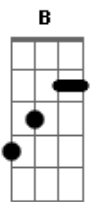

Moacir Lima - Chorar Na Cadeia

tom:

Intro: E B Dbm B E
B Dbm B E

E
Mais uma vez você se superou
Beijou a boca dele ainda chamou de amor
Eu não queria estar muito perto
Eu preferia estar no deserto
Do que presenciar essa coisa feia
Eu não queria estar muito perto
Eu preferia estar no deserto
Do que presenciar essa coisa feia

B Dbm
Agora vem dizendo que me ama

E
Que é pra perdoar
Dbm E

Acordes

© ukulele-chords.com

© ukulele-chords.com

© ukulele-chords.com

© ukulele-chords.com

Pode para com esse drama
Ainda vem querendo entrar na minha mente
Dizendo que estava carente
Sabe de nada inocente
Dessa vez você machucou de mais
Foi bem na veia, só vou te lembrar
Quando quiser chorar vai chorar na cadeia
(E B Dbm B E)
(B Dbm B E)
Ainda vem querendo entrar na minha mente
Sabe de nada inocente
Dessa vez você machucou de mais
Foi bem na veia, só vou te lembrar
Quando quiser chorar vai chorar na cadeia