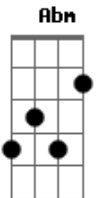

© ukulele-chords.com