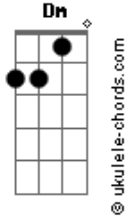

Mãneskin - Valentine

tom:

Dm

Parte 1 de 1

Parte 2 de 2

Acordes

E| --20----20----20----20----20-----20b22~~|