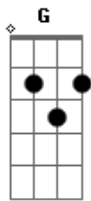

M.M. Água viva - Vento Impetuoso

tom:

Intro: Am F G E

Am F G Am
 Vem Espírito nos leva ao alto mar
 Am F G Am
 Vem Espírito nos leva ao alto mar

F G
 Onde as águas são mais profundas,

Em Am
 ensina-nos a navegar
 F G
 Onde os ossos secos ganham vida
 Em Am
 Corações voltam a bater.

F G
 Vemmm!!! Vemmm!!
 Am
 Vento impetuoso!
 F G Am
 Vem! Vem!!! Vemmm!!!

Acordes

© ukulele-chords.com

© ukulele-chords.com

© ukulele-chords.com

© ukulele-chords.com

© ukulele-chords.com