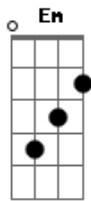

M.M. Água viva - Vento Impetuoso

tom:

Intro: Am F G E

Am F G Am
 Vem Espírito nos leva ao alto mar
 Am F G Am
 Vem Espírito nos leva ao alto mar

F G
 Onde as águas são mais profundas,

Em Am
 ensina-nos a navegar
 F G
 Onde os ossos secos ganham vida
 Em Am
 Corações voltam a bater.

F G
 Vemmm!!! Vemmm!!
 Am
 Vento impetuoso!
 F G Am
 Vem! Vem!!! Vemmm!!!

Acordes

© ukulele-chords.com

© ukulele-chords.com

© ukulele-chords.com

© ukulele-chords.com

© ukulele-chords.com