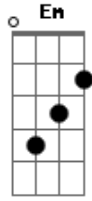

M.M. Água viva - Vento Impetuoso

tom:

Intro: Am F G E

Am F G Am
 Vem Espírito nos leva ao alto mar
 Am F G Am
 Vem Espírito nos leva ao alto mar

F G
 Onde as águas são mais profundas,

Em Am
 ensina-nos a navegar
 F G
 Onde os ossos secos ganham vida
 Em Am
 Corações voltam a bater.

F G
 Vemmm!!! Vemmm!!
 Am
 Vento impetuoso!
 F G Am
 Vem! Vem!!! Vemmm!!!

Acordes

© ukulele-chords.com

© ukulele-chords.com

© ukulele-chords.com

© ukulele-chords.com

© ukulele-chords.com