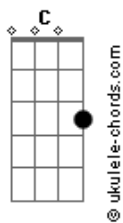

# Mizael Oliveira - O Fogo Chegou

tom:

Intro: **Em** **D** **Bm** **C** **Am**  
**Em** **D** **Bm** **C** **Am**

[Primeira Parte]

**Em** **D**  
 Alguém bate na porta eu vou abrir  
**Bm** **C** **Am**  
 Eu vou abrir, sinto que é você  
**Em** **D**  
 Aqui dentro não é mais como era antes  
**Bm** **C** **Am**  
 Sou sincero em dizer  
**Em** **D**  
 O fogo se apagou, valores eu perdi  
**C** **Am**  
 Está tão desorganizado aqui  
**Em**  
 Mas eu ainda tenho uma candeia  
**D**  
 Eu vou abrir a porta pode entrar  
**C** **Am**  
 Você é fogo que faltava

( **Em** **D** **C** **Am** )  
 ( **Em** **D** **C7M** **Am** )

[Segunda Parte]

**Em** **D**  
 Alguém bate na porta eu vou abrir  
**Bm** **C** **Am**  
 Eu vou abrir, sinto que é você  
**Em** **D**

## Acordes

Aqui dentro não é mais como era antes  
**Bm** **C** **Am**  
 Sou sincero em dizer  
**Em** **D**  
 O fogo se apagou, valores eu perdi  
**C** **Am**  
 Está tão desorganizado aqui  
**Em**  
 Mas eu ainda tenho uma candeia  
**D**  
 Eu vou abrir a porta pode entrar  
**C** **Am**  
 Você é fogo que faltava