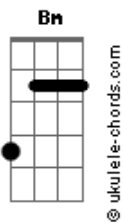

# Mizael Oliveira - O Fogo Chegou

tom:

Intro: **Em** **D** **Bm** **C** **Am**  
**Em** **D** **Bm** **C** **Am**

[Primeira Parte]

**Em** **D**  
 Alguém bate na porta eu vou abrir  
**Bm** **C** **Am**  
 Eu vou abrir, sinto que é você  
**Em** **D**  
 Aqui dentro não é mais como era antes  
**Bm** **C** **Am**  
 Sou sincero em dizer  
**Em** **D**  
 O fogo se apagou, valores eu perdi  
**C** **Am**  
 Está tão desorganizado aqui  
**Em**  
 Mas eu ainda tenho uma candeia  
**D**  
 Eu vou abrir a porta pode entrar  
**C** **Am**  
 Você é fogo que faltava

( **Em** **D** **C** **Am** )  
 ( **Em** **D** **C7M** **Am** )

[Segunda Parte]

**Em** **D**  
 Alguém bate na porta eu vou abrir  
**Bm** **C** **Am**  
 Eu vou abrir, sinto que é você  
**Em** **D**

## Acordes

Aqui dentro não é mais como era antes  
**Bm** **C** **Am**  
 Sou sincero em dizer  
**Em** **D**  
 O fogo se apagou, valores eu perdi  
**C** **Am**  
 Está tão desorganizado aqui  
**Em**  
 Mas eu ainda tenho uma candeia  
**D**  
 Eu vou abrir a porta pode entrar  
**C** **Am**  
 Você é fogo que faltava