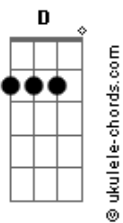

# Mizael Oliveira - O Fogo Chegou

tom:

Intro: **Em** **D** **Bm** **C** **Am**  
**Em** **D** **Bm** **C** **Am**

[Primeira Parte]

**Em** **D**  
 Alguém bate na porta eu vou abrir  
**Bm** **C** **Am**  
 Eu vou abrir, sinto que é você  
**Em** **D**  
 Aqui dentro não é mais como era antes  
**Bm** **C** **Am**  
 Sou sincero em dizer  
**Em** **D**  
 O fogo se apagou, valores eu perdi  
**C** **Am**  
 Está tão desorganizado aqui  
**Em**  
 Mas eu ainda tenho uma candeia  
**D**  
 Eu vou abrir a porta pode entrar  
**C** **Am**  
 Você é fogo que faltava

( **Em** **D** **C** **Am** )  
 ( **Em** **D** **C7M** **Am** )

[Segunda Parte]

**Em** **D**  
 Alguém bate na porta eu vou abrir  
**Bm** **C** **Am**  
 Eu vou abrir, sinto que é você  
**Em** **D**

## Acordes

Aqui dentro não é mais como era antes  
**Bm** **C** **Am**  
 Sou sincero em dizer  
**Em** **D**  
 O fogo se apagou, valores eu perdi  
**C** **Am**  
 Está tão desorganizado aqui  
**Em**  
 Mas eu ainda tenho uma candeia  
**D**  
 Eu vou abrir a porta pode entrar  
**C** **Am**  
 Você é fogo que faltava