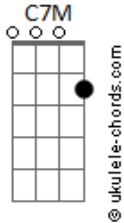

# Mizael Oliveira - O Fogo Chegou

tom:

Intro: **Em** **D** **Bm** **C** **Am**  
**Em** **D** **Bm** **C** **Am**

[Primeira Parte]

**Em** **D**  
 Alguém bate na porta eu vou abrir  
**Bm** **C** **Am**  
 Eu vou abrir, sinto que é você  
**Em** **D**  
 Aqui dentro não é mais como era antes  
**Bm** **C** **Am**  
 Sou sincero em dizer  
**Em** **D**  
 O fogo se apagou, valores eu perdi  
**C** **Am**  
 Está tão desorganizado aqui  
**Em**  
 Mas eu ainda tenho uma candeia  
**D**  
 Eu vou abrir a porta pode entrar  
**C** **Am**  
 Você é fogo que faltava

( **Em** **D** **C** **Am** )  
 ( **Em** **D** **C7M** **Am** )

[Segunda Parte]

**Em** **D**  
 Alguém bate na porta eu vou abrir  
**Bm** **C** **Am**  
 Eu vou abrir, sinto que é você  
**Em** **D**

## Acordes

Aqui dentro não é mais como era antes  
**Bm** **C** **Am**  
 Sou sincero em dizer  
**Em** **D**  
 O fogo se apagou, valores eu perdi  
**C** **Am**  
 Está tão desorganizado aqui  
**Em**  
 Mas eu ainda tenho uma candeia  
**D**  
 Eu vou abrir a porta pode entrar  
**C** **Am**  
 Você é fogo que faltava