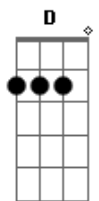

Miura Jam - Sincerely Abertura Em Português

tom:

D

[Primeira Parte]

No meu caminho encontrei
Palavras que eu aprendi
E minha lembranças
Eu me esforço para alcançar

[Pré-Refrão]

Eu não consigo encontrar
Resposta que define o amor
Mas esse dia vai chegar

[Refrão]

Como é amargo o adeus
A saudade vai ficar

Distâncias não vão te afastar
Um sentimento intenso assim
Não dá para explicar
Tive medo de sentir, e ao mesmo tempo
É tão, Especial
Lágrimas caem sem ter uma razão
O que devo dizer para o meu coração?
Até com palavras
Não consigo mais me expressar
Simplesmente estão aí e vão continuar
Eu quero só mais uma vez
Poder te encontrar

[Final] Am Bb F C
Dm Bb F
C F A

Acordes

© ukulele-chords.com