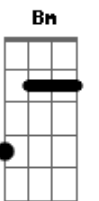

Miura Jam - Sincerely Abertura Em Português

tom:

D

[Primeira Parte]

No meu caminho encontrei
 Palavras que eu aprendi
 E minha lembranças
 Eu me esforço para alcançar

[Pré-Refrão]

Eu não consigo encontrar
 Resposta que define o amor
 Mas esse dia vai chegar

[Final] Am Bb F C
 Dm Bb F
 C F A

Acordes

© ukulele-chords.com

© ukulele-chords.com

© ukulele-chords.com

© ukulele-chords.com

© ukulele-chords.com

© ukulele-chords.com