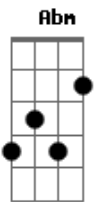

© ukulele-chords.com