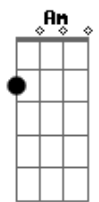

São tantas lágrimas guardadas ao tempo
Am F
Que não dão fim ao meu sofrimento

Mas fecho as mãos, eu sei que
E
Posso aguentar

F G Am
Sempre amar, foi o que aprendi
F E Am
Não pude odiar quem me machucou
F G Am
Não vou negar o amor que senti
F G C
Toda essa luz ao redor me guardou

[Solo] Am C F G Am F E
Am F G Am F G C

F G Am
Não pode usar a espada que já empunhou
F G Am
O seu poder se foi, levando a paz
F G Am
Não consegui deixar pra trás o que o atormentava
F E
Não deixe a escuridão, no fim, vencer a luz
F G Am
Sempre amar, foi o que aprendi
F E Am
Não pude odiar quem me machucou
F G Am
Não vou negar o amor que senti
F G C
Toda essa luz ao redor me guardou

F
A força encontrada fará
G Am
O medo desaparecer
F G Am
Já não te escuto mais, porque

Um herói não volta atrás

F G Am
Só ter poder não vai salvar o que quebrei
A
A sombra do que fui, não dita quem eu sou

Acordes

© ukulele-chords.com