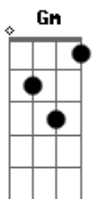

© ukulele-chords.com