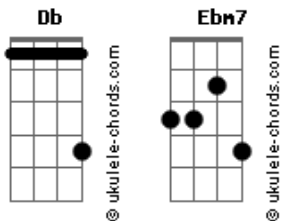

# Mister Shaolin - Efeito Boomerang

tom:

Intro: **Db** **C#7M** **Ebm7** **C#7M**

**Db** **C#7M**  
 O mundo gira e junto com ele nossa vidas  
**Ebm7** **C#7M**  
 Quantas vezes eu já me perdi nessa trilha?

**Db**  
 Meus pés descalços pisam nesse chão  
**C#7M**  
 Junto com a natureza sinto a conexão  
**Ebm7**  
 Pego o meu violão e sento do teu lado  
**C#7M**  
 Fico conectado com a sua vibração

**Db**  
 Cantando com alegria reparo no seu olhar  
**C#7M**  
 Santa Rita me protege nada pode me abalar  
**Ebm7**  
 Meu caminho ninguém pode mudar  
**C#7M**  
 Meu cão me lembrou a importância de amar

**Db**  
 Desde cedo conheço o valor da liberdade  
**C#7M**  
 Cheguei pra cantar antes que ficasse tarde  
**Ebm7**  
 Te quero do meu lado sempre você sabe  
**C#7M**  
 É que quando cê tá longe fico perto da saudade

## Acordes

Derrapo mas eu não desvio da rota

**Db**  
 Vejo uma lua que gira com o mundo  
**C#7M**  
 Cada vez mais enxergo a simetria  
**Ebm7**  
 São várias fases em um segundo  
**C#7M**  
 A velocidade aumenta nessa trilha