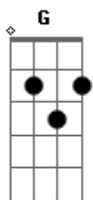

Missoreli Brow - Meu Mundo É Você

tom:

Hoje decidi te ver, resolvi dizer
Eu quero você
Hoje você vai saber, não dá pra esconder
Agora é pra valer, meu mundo é você
Hoje decidi te ver, resolvi dizer
Eu quero você
Hoje você vai saber, não dá pra esconder
Agora é pra valer, meu mundo é você

Am G
Quero seu sim, não diga não
Am G
Basta você me dar a sua mão
Am7 D Am7
E vamos viajar juntinhos
D
Pra onde Deus quiser
Am7 D
E vamos viajar
Em D Em D
Meu mundo é você
Em D Em D
Meu mundo é você
Em D Em D
Meu mundo é você
Em D Em D
Meu mundo é você
G
Meu mundo é você

Am G
Estou esperando sua resposta

Acordes

© ukulele-chords.com