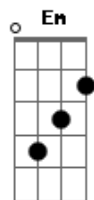

Missoreli Brow - Meu Mundo É Você

tom:

Hoje decidi te ver, resolvi dizer
 Eu quero você
 Hoje você vai saber, não dá pra esconder
 Agora é pra valer, meu mundo é você
 Hoje decidi te ver, resolvi dizer
 Eu quero você
 Hoje você vai saber, não dá pra esconder
 Agora é pra valer, meu mundo é você

Am G
 Quero seu sim, não diga não
 Am G
 Basta você me dar a sua mão
 Am7 D Am7
 E vamos viajar juntinhos
 D
 Pra onde Deus quiser
 Am7 D
 E vamos viajar
 Em D Em D
 Meu mundo é você
 Em D Em D
 Meu mundo é você
 Em D Em D
 Meu mundo é você
 Em D Em D
 Meu mundo é você
 G
 Meu mundo é você

Am G
Estou esperando sua resposta

Acordes

© ukulele-chords.com

© ukulele-chords.com

© ukulele-chords.com

© ukulele-chords.com

© ukulele-chords.com

© ukulele-chords.com