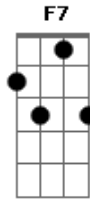

© ukulele-chords.com