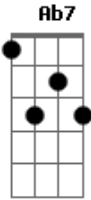

© ukulele-chords.com