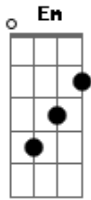

© ukulele-chords.com

© ukulele-chords.com