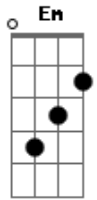

© ukulele-chords.com