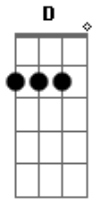

Missionário Shalom - Pra Te Amar Só Tenho Hoje

Tom: D

Intro: .: D A Bm A D A G

Quanto tempo eu perdi longe de Ti, amado meu
Quero hoje aproveitar cada instante pra te amar

As horas passam bem de pressa não posso perder

Cada segundo é precioso para amar Você

Eu vou seguindo o compasso do meu coração

Que batendo apaixonado não perde tempo não

As horas passam bem de pressa não posso perder

Cada segundo é precioso para amar Você
Eu vou seguindo o compasso do meu coração
Que bate apaixonado

Refrão:

Meu Deus pra te amar só tenho hoje

Cada segundo, hora, dia tudo é para Ti

Já não dá mais pra esperar eu tenho pressa

B cada instante eu quero viver só pra Ti

Final: D A Bm G D A G

Acordes

© ukulele-chords.com