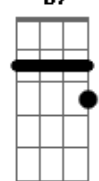

© ukulele-chords.com

D7