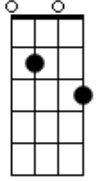

© ukulele-chords.com

Cadd9