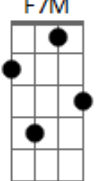

Missionário Shalom - No Grande Dia

tom:

G

Intro: G C7M Bm7 D#7M D7

G D C7M Bm7
No grande dia tão forte Ele virá

Cadd9 Am7 D
E a todo povo Se revelará

G D C7M Bm7
E então veremos como uma grande luz

Cadd9 Am7 Dadd9
Todos conhecerão Jesus

Am7 G C7M
E com Ele brilharemos

F7M D
Somos Teus, Senhor

Em7 A7
Te entronizamos Cristo

(C7M G)

Acordes

C7M

© ukulele-chords.com

F7M