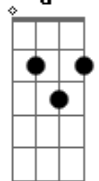

© ukulele-chords.com

G