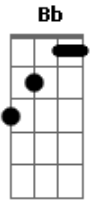

© ukulele-chords.com