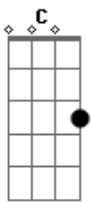

Missionário Shalom - Ladainha da Humildade

tom:

Intro: C Am Dm G

C G
Do desejo de ser amado

Dm F
Estimado, procurado

C G
Livra-me Senhor Do desejo de ser honrado

Dm F
Preferido e louvado

Dm F
Livra-me Senhor Do desejo de ser aceito

Dm F
Livra-me Senhor Do temor de ser escarnecido

C G Dm G
Ridicularizado-o-o, livra-me Senho-o-or

C G Dm
Troca o meu coração orgulhoso e ferido

F
Pelo Teu coração

C G Dm
Jesus, manso e humilde, que diminua eu até desaparecer

F
Que cresça a Tua graça aqui

C G
Reina em mim, Jesus

Dm F
Reina em mim, Jesus

C G
Reina em mim, Jesus

Dm F C F
Reina em mim, Jesus, Je-e-sus

Acordes

© ukulele-chords.com

© ukulele-chords.com