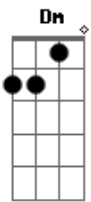

Missionário Shalom - Ladainha da Humildade

tom:

Intro: C Am Dm G

C G
Do desejo de ser amado

Dm F
Estimado, procurado

C G
Livra-me Senhor Do desejo de ser honrado

Dm F
Preferido e louvado

Dm F
Livra-me Senhor Do desejo de ser aceito

F
Que cresça a Tua graça aqui

C G
Reina em mim, Jesus

Dm F
Reina em mim, Jesus

C G
Reina em mim, Jesus

Dm F C F
Reina em mim, Jesus, Je-e-sus

Acordes

© ukulele-chords.com

© ukulele-chords.com