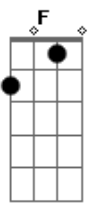

Missionário Shalom - Incomparável Amor

tom:

Intro: **Dm Bb C**
Dm Bb C
F Am Bb
C F Am Bb C

F Bbadd9 C
Eu vou cantar uma nova canção
F Bbadd9 C
Deixar soar de dentro do coração
Dm7 Am7
Cantar ao mundo, deixar bem claro
Bbadd9 C
Cristo é meu tesouro mais caro

F Bbadd9 C
É por amor que eu quero tudo alcançar
F Bbadd9 C
Jesus agora é a minha canção
Dm7 Am7
Quero alcançar o que há além das portas
Bbadd9 C
Que fechadas pareciam estar

(**A C Db**)
(**A Db Dm**)

Dm7 Am7
E mesmo que cerradas as portas
Bbadd9 C
Sei que comigo Deus sempre estará

F Dm7
Eu sou feliz em poder te ter, meu Senhor
Bbadd9 C
És maior do que a angústia e a dor
Dm7 Am7
Agora tranquila sei que posso ficar
Bbadd9 C F C
No fim serei julgado por teu incomparável amor

F Dm7

Acordes

© ukulele-chords.com