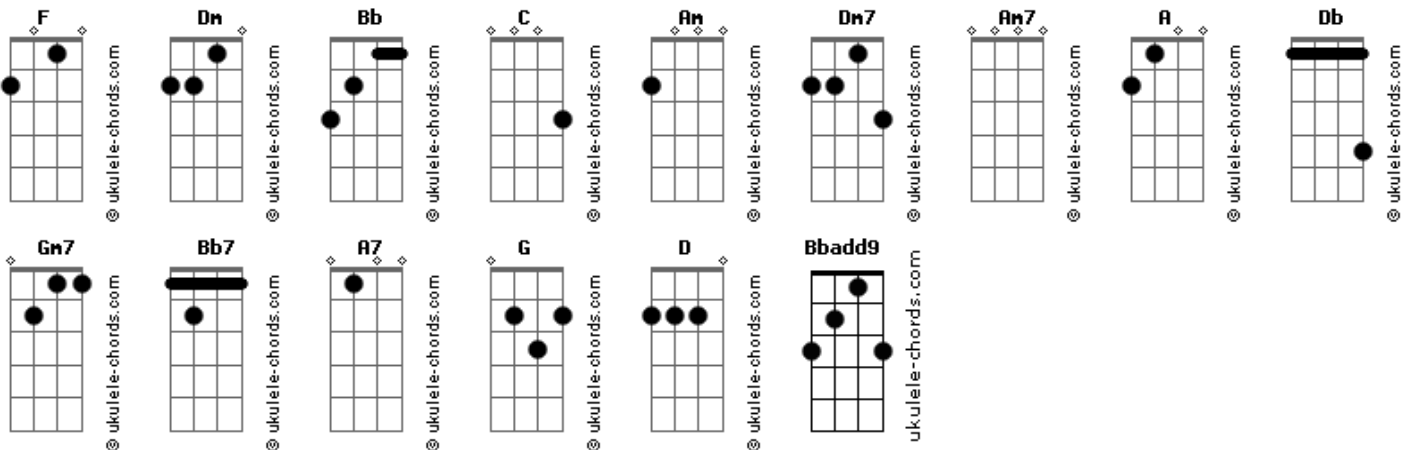

Missionário Shalom - Incomparável Amor

tom:

Intro: **Dm** **Bb** **C**
Dm **Bb** **C**
F **Am** **Bb**
C **F** **Am** **Bb** **C**

F **Bbadd9** **C**
Eu vou cantar uma nova canção
F **Bbadd9** **C**
Deixar soar de dentro do coração
Dm7 **Am7**
Cantar ao mundo, deixar bem claro
Bbadd9 **C**
Cristo é meu tesouro mais caro

F **Bbadd9** **C**
É por amor que eu quero tudo alcançar
F **Bbadd9** **C**
Jesus agora é a minha canção
Dm7 **Am7**
Quero alcançar o que há além das portas
Bbadd9 **C**
Que fechadas pareciam estar

(**A** **C** **Db**)
(**A** **Db** **Dm**)

Dm7 **Am7**
E mesmo que cerradas as portas
Bbadd9 **C**
Sei que comigo Deus sempre estará

F **Dm7**
Eu sou feliz em poder te ter, meu Senhor
Bbadd9 **C**
És maior do que a angústia e a dor
Dm7 **Am7**
Agora tranquila sei que posso ficar
Bbadd9 **C** **F** **C**
No fim serei julgado por teu incomparável amor

Acordes

Eu sou feliz em poder te ter, meu Senhor
Bbadd9 **C**
És maior do que a angústia e a dor
Dm7 **Am7**
Agora tranquila sei que posso ficar
Bbadd9 **C** **Bb**
No fim serei julgado por teu incomparável amor

(**Bb** **C** **Dm7** **Gm7** **Bb7**)
(**A7** **Bbadd9** **C** **Dm7**)
(**F** **A** **G** **Bb** **A**)
(**Bb** **C** **Bb** **C** **D**)
(**A** **G** **F** **C**)

F **Bbadd9**
Eu vou cantar

F **Dm7**
Eu sou feliz em poder te ter, meu Senhor
Bbadd9 **C**
És maior do que a angústia e a dor
Dm7 **Am7**
Agora tranquila sei que posso ficar
Bbadd9 **C** **F** **C**
No fim serei julgado por teu incomparável amor

F **Dm7**
Eu sou feliz em poder te ter, meu Senhor
Bbadd9 **C**
És maior do que a angústia e a dor
Dm7 **Am7**
Agora tranquila sei que posso ficar
Bbadd9 **C** **Dm7**
No fim serei julgado por teu incomparável amor

[Solo] **Dm7** **Am7** **Bbadd9** **C**
Dm7 **Am7** **Bbadd9** **C**

[Final] **F** **Am7** **Bbadd9** **C**
F **Am7** **Bbadd9** **C**
C **A** **C** **Db** **A** **Db** **D**