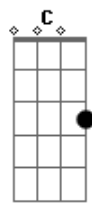

© ukulele-chords.com