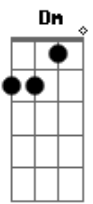

© ukulele-chords.com