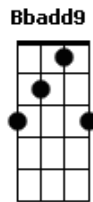

© ukulele-chords.com

Eu sou feliz em poder te ter, meu Senhor
Bbadd9 C
És maior do que a angústia e a dor
Dm7 Am7
Agora tranquila sei que posso ficar
Bbadd9 C Bb
No fim serei julgado por teu incomparável amor

(**Bb C Dm7 Gm7 Bb7**)
(**A7 Bbadd9 C Dm7**)
(**F A G Bb A**)
(**Bb C Bb C D**)
(**A G F C**)

F Bbadd9
Eu vou cantar

F Dm7
Eu sou feliz em poder te ter, meu Senhor
Bbadd9 C
És maior do que a angústia e a dor
Dm7 Am7
Agora tranquila sei que posso ficar
Bbadd9 C F C
No fim serei julgado por teu incomparável amor

F Dm7
Eu sou feliz em poder te ter, meu Senhor
Bbadd9 C
És maior do que a angústia e a dor
Dm7 Am7
Agora tranquila sei que posso ficar
Bbadd9 C Dm7
No fim serei julgado por teu incomparável amor

[Solo] **Dm7 Am7 Bbadd9 C**
Dm7 Am7 Bbadd9 C

[Final] **F Am7 Bbadd9 C**
F Am7 Bbadd9 C
C A C Db A Db D