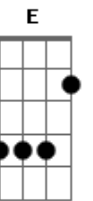

© ukulele-chords.com