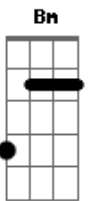

© ukulele-chords.com