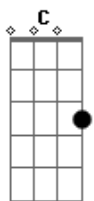

© ukulele-chords.com