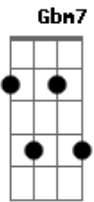

© ukulele-chords.com