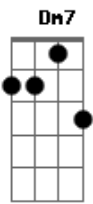

© ukulele-chords.com