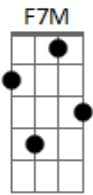

© ukulele-chords.com