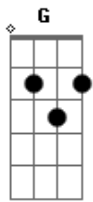

Missionário Shalom - Apaixonado

Tom: C
Intro: C Em F C F C G G7

C Em7 F7M C
De todas as coisas que vi neste mundo
F C Dm G
Nada se compara a Tua imensidão, Senhor.
C Em F7M C F C Dm G
De todas as coisas deste mundo nada é igual ao Teu infinito amor.
Am7 Em F C
Dizem que cego estou e que Jesus tornou-me assim,
F C F G
Mas na verdade eu sei que apaixonado estou
Bb7 G F G
Por Ti Senhor, por Ti Senhor.
C G G F7M C Bb7
G G

Senhor, apaixonado estou e quero toda a minha vida viver assim, só para Ti!

Am7 Am7 F7M C Bb7
G
Senhor, apaixonado estou e quero toda a minha vida viver assim, só para Ti!

C Em7 F7M C F C Dm G
Perder tudo, tudo dar, ficar somente para mim com Teu infinito amor
C Em F7M C
Pois nada neste mundo me atrai,
F C Dm C
Somente fazer Tua vontade, dia a dia Teu amor sentir,
F C Dm7 G
Somente fazer Tua vontade, dia a dia Teu amor sentir
F7M Em7 (Em) Dm Dm (G) Bb7 G G7
Porque apaixonado estou por Ti Senhor, por Ti Senhor.

Acordes

© ukulele-chords.com