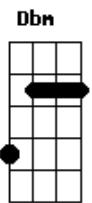

ukulele-chords.com