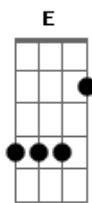

Missionário Shalom - Amigo Fiel

Tom: E

Intr. E E A B7 E B A B7

E E Gbm A
DEUS TE ENVIOU MEU AMIGO
SEI QUE EM TI POSSO CONFIAR B C Dbm
AMOR SINCERO SEI QUE AO TEU LADO Gbm A
POSSO ENCONTRAR B C Dbm
POIS APRENDI A SER FELIZ Abm Gbm
E HOJE POSSO PERCEBER B C Dbm
1.....
A B / Intr :/
QUE A VIDA É MUITO MAIS QUE SÓ VIVER Abm Gbm
2.....
/ E Dbm

AMIGO FIEL TE TRAGO EM MEU PEITO C
POR TI VOU À LUTA VENÇO TODO MEDO Gbm A B
Gbm Dbm Abm
CONSOLO DO PAI BEM MAIS QUE UM ABRIGO B C (Dbm Dbm ou
B(add9) A) 4x
POIS DEUS TE ESCOLHEU MEU AMIGO C
E Abm Gbm A
NEM MESMO A DISTÂNCIA FARÁ B C Dbm
ESSA AMIZADE EM MIM MORRER Abm
Gbm
NEM QUALQUER PESSOA OU POE QUALQUER RAZÃO A Abm Gbm
ME FARÁ DEIXAR DE SER SEMPRE B C Dbm B(add9)
SEU VERDADEIRO IRMÃO AMIGO FIEL...

Acordes