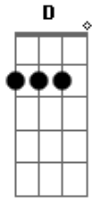

Missinho - Felina

tom:

D

D A

Quando a noite vem

Bm G D

E a luz do luar se lança na escuridão

A Bm G

Você mergulha em meu coração

D A Bm

Fruto da beleza em meu paladar

G D

Um beijo de batom lilás

A Bm G

Acordes

© ukulele-chords.com