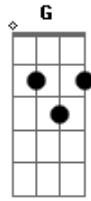

© ukulele-chords.com

Você é chocantemente demais

D A Bm G

Ô, ô, ô, felina

D A Bm G

Ô, ô, ô, felina

D

Gueixa das manhãs

A Bm G

Deusa dos sonhos alados

D

Flecha-me no tom

A Bm G

Desses teus olhos dourados