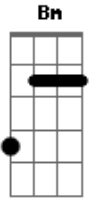

© ukulele-chords.com