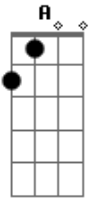

Missinho - Felina

tom:

D

D A

Quando a noite vem

Bm G D

E a luz do luar se lança na escuridão

A Bm G

Você mergulha em meu coração

D A Bm

Fruto da beleza em meu paladar

G D

Um beijo de batom lilás

A Bm G

Acordes

© ukulele-chords.com