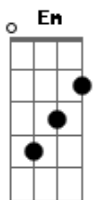

© ukulele-chords.com