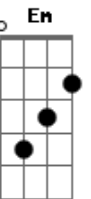

© ukulele-chords.com