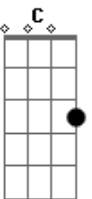

Gm Am Bb Dm Am Bb C Dm
 Se a cruz pesada for é Jesus com teu amor quem irá te ajudar.

Am G Am Bb C Dm Em F
 se Jesus é teu senhor se Jesus está em ti

Bb C F Cm F
 você será feliz a vida inteira.

F Bb C Am Bb
 Ref.: Vida nova vai te dar Jesus e não temas carregar a cruz. Se a cruz

Gm C
 pesada for é Jesus com teu amor quem

F F Dm Am F Dm F
 irá te ajudar.

Acordes

© ukulele-chords.com

© ukulele-chords.com

© ukulele-chords.com

© ukulele-chords.com

© ukulele-chords.com