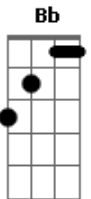

Missão Unidade - Vida Nova

Tom: F

C F Am Dm Bb Gm
 1. Tua juventude, tua força de viver não pode terminar desta maneira. Se

F Cm F Am Dm Bb C
 Jesus é teu senhor se Jesus está em ti você será feliz a vida inteira.

F Bb C Am Dm
 Ref.: Vida nova vai te dar Jesus e não temas carregar a cruz. Se a cruz

Gm C F Cm F F
 pesada for é Jesus com teu amor quem irá te ajudar. Vida nova vai te

Bb C Am Dm Gm
 dar Jesus e não temas carregar a cruz. Se a cruz pesada for é Jesus com

Gm Am Bb Dm Am Bb C Dm
 Se a cruz pesada for é Jesus com teu amor quem irá te ajudar.

Am G Am Bb C Dm Em F
 se Jesus é teu senhor se Jesus está em ti

Bb C F Cm F
 você será feliz a vida inteira.

F Bb C Am Bb
 Ref.: Vida nova vai te dar Jesus e não temas carregar a cruz. Se a cruz

Gm C
 pesada for é Jesus com teu amor quem

F F Dm Am F Dm F
 irá te ajudar.

Acordes

© ukulele-chords.com

© ukulele-chords.com

© ukulele-chords.com

© ukulele-chords.com

© ukulele-chords.com