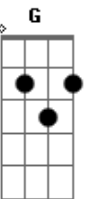

© ukulele-chords.com