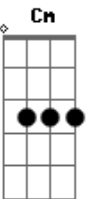

© ukulele-chords.com