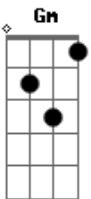

Missão Unidade - Vida Nova

Tom: F

C F Am Dm Bb Gm
 1. Tua juventude, tua força de viver não pode terminar desta maneira. Se

F Cm F Am Dm Bb C
 Jesus é teu senhor se Jesus está em ti você será feliz a vida inteira.

F Bb C Am Dm
 Ref.: Vida nova vai te dar Jesus e não temas carregar a cruz. Se a cruz

Gm C F Cm F F
 pesada for é Jesus com teu amor quem irá te ajudar. Vida nova vai te

Bb C Am Dm Gm
 dar Jesus e não temas carregar a cruz. Se a cruz pesada for é Jesus com

Gm Am Bb Dm Am Bb C Dm
 Se a cruz pesada for é Jesus com teu amor quem irá te ajudar.

Am G Am Bb C Dm Em F
 se Jesus é teu senhor se Jesus está em ti

Bb C F Cm F
 você será feliz a vida inteira.

F Bb C Am Bb
 Ref.: Vida nova vai te dar Jesus e não temas carregar a cruz. Se a cruz

Gm C
 pesada for é Jesus com teu amor quem

F F Dm Am F Dm F
 irá te ajudar.

Acordes

© ukulele-chords.com

© ukulele-chords.com

© ukulele-chords.com

© ukulele-chords.com

© ukulele-chords.com