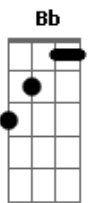

Missão Tia JÓ - O Plano da Salvação

tom:

Intro: Eb F Bb Gm
Eb F Bb Bb7
Eb Ebm7 Dm Gm Cm F Bb

Vamos aprender o plano da salvação
Usando as cores pra guardar no coração
Vamos aprender o plano da salvação
Usando as cores pra guardar no coração

O amarelo nos fala do céu
O lugar que o Senhor preparou
Lá não há tristeza e nem dor
Só a glória alegria e louvor
(Bb)

Vamos aprender o plano da salvação
Usando as cores pra guardar no coração
Vamos aprender o plano da salvação
Usando as cores pra guardar no coração

O preto nos fala do pecado
Que nos afasta de Deus
É tudo que eu faço penso e falo
Que desagrada ao papai do céu
(Bb Am7 Gm F)
(Eb Dm Eb F)

Vamos aprender o plano da salvação
Usando as cores pra guardar no coração
Vamos aprender o plano da salvação
Usando as cores pra guardar no coração

O vermelho é o sangue de Jesus
Vestido por mim numa cruz

Acordes

© ukulele-chords.com