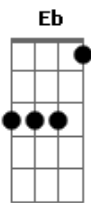

Missão Tia JÓ - O Plano da Salvação

tom:

Intro: Eb F Bb Gm
Eb F Bb Bb7
Eb Ebm7 Dm Gm Cm F Bb

Vamos aprender o plano da salvação
Usando as cores pra guardar no coração
Vamos aprender o plano da salvação
Usando as cores pra guardar no coração

O amarelo nos fala do céu
O lugar que o Senhor preparou
Lá não há tristeza e nem dor
Só a glória alegria e louvor
(Bb)

Vamos aprender o plano da salvação
Usando as cores pra guardar no coração
Vamos aprender o plano da salvação
Usando as cores pra guardar no coração

O preto nos fala do pecado
Que nos afasta de Deus
É tudo que eu faço penso e falo
Que desagrada ao papai do céu
(Bb Am7 Gm F)
(Eb Dm Eb F)

Vamos aprender o plano da salvação
Usando as cores pra guardar no coração
Vamos aprender o plano da salvação
Usando as cores pra guardar no coração

O vermelho é o sangue de Jesus
Vestido por mim numa cruz

Acordes

© ukulele-chords.com

© ukulele-chords.com

© ukulele-chords.com

© ukulele-chords.com

© ukulele-chords.com

© ukulele-chords.com