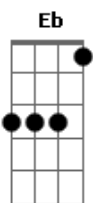

Missão Tia JÓ - O Plano da Salvação

tom:

Intro: Eb F Bb Gm
Eb F Bb Bb7
Eb Ebm7 Dm Gm Cm F Bb

Vamos aprender o plano da salvação
Usando as cores pra guardar no coração
Vamos aprender o plano da salvação
Usando as cores pra guardar no coração

O amarelo nos fala do céu
O lugar que o Senhor preparou
Lá não há tristeza e nem dor
Só a glória alegria e louvor
(Bb)

Vamos aprender o plano da salvação
Usando as cores pra guardar no coração
Vamos aprender o plano da salvação
Usando as cores pra guardar no coração

O preto nos fala do pecado
Que nos afasta de Deus
É tudo que eu faço penso e falo
Que desagrada ao papai do céu
(Bb Am7 Gm F)
(Eb Dm Eb F)

Vamos aprender o plano da salvação
Usando as cores pra guardar no coração
Vamos aprender o plano da salvação
Usando as cores pra guardar no coração

O vermelho é o sangue de Jesus
Vestido por mim numa cruz

Acordes

© ukulele-chords.com

© ukulele-chords.com

© ukulele-chords.com

© ukulele-chords.com

© ukulele-chords.com

© ukulele-chords.com