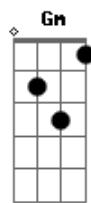

Missão Tia JÓ - O Plano da Salvação

tom:

Intro: Eb F Bb Gm
Eb F Bb Bb7
Eb Ebm7 Dm Gm Cm F Bb

Vamos aprender o plano da salvação
Usando as cores pra guardar no coração
Vamos aprender o plano da salvação
Usando as cores pra guardar no coração

O preto nos fala do pecado
Que nos afasta de Deus
É tudo que eu faço penso e falo
Que desagrada ao papai do céu
(Bb Am7 Gm F)
(Eb Dm Eb F)

Vamos aprender o plano da salvação
Usando as cores pra guardar no coração
Vamos aprender o plano da salvação
Usando as cores pra guardar no coração

O vermelho é o sangue de Jesus
Vestido por mim numa cruz

Acordes

© ukulele-chords.com

© ukulele-chords.com

© ukulele-chords.com

© ukulele-chords.com

© ukulele-chords.com

© ukulele-chords.com

© ukulele-chords.com

© ukulele-chords.com

© ukulele-chords.com

Para os meus pecados perdoar
Morreu naquela cruz para me salvar
(Bb)

Vamos aprender o plano da salvação
Usando as cores pra guardar no coração
Vamos aprender o plano da salvação
Usando as cores pra guardar no coração