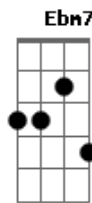

Missão Tia JÓ - O Plano da Salvação

tom:

Intro: Eb F Bb Gm
Eb F Bb Bb7
Eb Ebm7 Dm Gm Cm F Bb

Vamos aprender o plano da salvação
Usando as cores pra guardar no coração
Vamos aprender o plano da salvação
Usando as cores pra guardar no coração

O preto nos fala do pecado
Que nos afasta de Deus
É tudo que eu faço penso e falo
Que desagrada ao papai do céu
(Bb Am7 Gm F)
(Eb Dm Eb F)

Vamos aprender o plano da salvação
Usando as cores pra guardar no coração
Vamos aprender o plano da salvação
Usando as cores pra guardar no coração

O vermelho é o sangue de Jesus
Vestido por mim numa cruz

Acordes

© ukulele-chords.com

© ukulele-chords.com

© ukulele-chords.com

© ukulele-chords.com

© ukulele-chords.com

© ukulele-chords.com

© ukulele-chords.com

© ukulele-chords.com

© ukulele-chords.com

Para os meus pecados perdoar
Morreu naquela cruz para me salvar
(Bb)

Vamos aprender o plano da salvação
Usando as cores pra guardar no coração
Vamos aprender o plano da salvação
Usando as cores pra guardar no coração