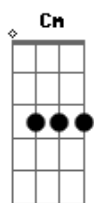

Missão Tia JÓ - O Plano da Salvação

tom:

Intro: Eb F Bb Gm
Eb F Bb Bb7
Eb Ebm7 Dm Gm Cm F Bb

Vamos aprender o plano da salvação
Usando as cores pra guardar no coração
Vamos aprender o plano da salvação
Usando as cores pra guardar no coração

O preto nos fala do pecado
Que nos afasta de Deus
É tudo que eu faço penso e falo
Que desagrada ao papai do céu
(Bb Am7 Gm F)
(Eb Dm Eb F)

Vamos aprender o plano da salvação
Usando as cores pra guardar no coração
Vamos aprender o plano da salvação
Usando as cores pra guardar no coração

O vermelho é o sangue de Jesus
Vestido por mim numa cruz

Acordes

© ukulele-chords.com

© ukulele-chords.com

© ukulele-chords.com

© ukulele-chords.com

© ukulele-chords.com

© ukulele-chords.com

© ukulele-chords.com

© ukulele-chords.com

© ukulele-chords.com

Para os meus pecados perdoar
Morreu naquela cruz para me salvar
(Bb)

Vamos aprender o plano da salvação
Usando as cores pra guardar no coração
Vamos aprender o plano da salvação
Usando as cores pra guardar no coração