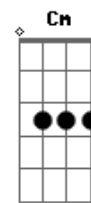

Missão Tia JÓ - O Plano da Salvação

tom:

Intro: Eb F Bb Gm
Eb F Bb Bb7
Eb Ebm7 Dm Gm Cm F Bb

Vamos aprender o plano da salvação
Usando as cores pra guardar no coração
Vamos aprender o plano da salvação
Usando as cores pra guardar no coração

O preto nos fala do pecado
Que nos afasta de Deus
É tudo que eu faço penso e falo
Que desagrada ao papai do céu
(Bb Am7 Gm F)
(Eb Dm Eb F)

Vamos aprender o plano da salvação
Usando as cores pra guardar no coração
Vamos aprender o plano da salvação
Usando as cores pra guardar no coração

O vermelho é o sangue de Jesus
Vestido por mim numa cruz

Acordes

© ukulele-chords.com

© ukulele-chords.com

© ukulele-chords.com

© ukulele-chords.com

© ukulele-chords.com

© ukulele-chords.com

© ukulele-chords.com

© ukulele-chords.com

© ukulele-chords.com

Para os meus pecados perdoar
Morreu naquela cruz para me salvar
(Bb)

Vamos aprender o plano da salvação
Usando as cores pra guardar no coração
Vamos aprender o plano da salvação
Usando as cores pra guardar no coração