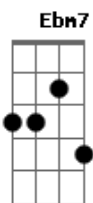

Missão Tia JÓ - O Plano da Salvação

tom:

Intro: Eb F Bb Gm
Eb F Bb Bb7
Eb Ebm7 Dm Gm Cm F Bb

Vamos aprender o plano da salvação
Usando as cores pra guardar no coração
Vamos aprender o plano da salvação
Usando as cores pra guardar no coração

O preto nos fala do pecado
Que nos afasta de Deus
É tudo que eu faço penso e falo
Que desagrada ao papai do céu
(Bb Am7 Gm F)
(Eb Dm Eb F)

Vamos aprender o plano da salvação
Usando as cores pra guardar no coração
Vamos aprender o plano da salvação
Usando as cores pra guardar no coração

O vermelho é o sangue de Jesus
Vestido por mim numa cruz

Acordes

© ukulele-chords.com

© ukulele-chords.com

© ukulele-chords.com

© ukulele-chords.com

© ukulele-chords.com

© ukulele-chords.com

© ukulele-chords.com

© ukulele-chords.com

© ukulele-chords.com

Para os meus pecados perdoar
Morreu naquela cruz para me salvar
(Bb)

Vamos aprender o plano da salvação
Usando as cores pra guardar no coração
Vamos aprender o plano da salvação
Usando as cores pra guardar no coração