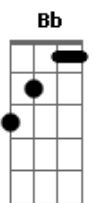

Missão Tia JÓ - O Plano da Salvação

tom:

Intro: Eb F Bb Gm
Eb F Bb Bb7
Eb Ebm7 Dm Gm Cm F Bb

Vamos aprender o plano da salvação
Usando as cores pra guardar no coração
Vamos aprender o plano da salvação
Usando as cores pra guardar no coração

O amarelo nos fala do céu
O lugar que o Senhor preparou
Lá não há tristeza e nem dor
Só a glória alegria e louvor
(Bb)

Vamos aprender o plano da salvação
Usando as cores pra guardar no coração
Vamos aprender o plano da salvação
Usando as cores pra guardar no coração

O preto nos fala do pecado
Que nos afasta de Deus
É tudo que eu faço penso e falo
Que desagrada ao papai do céu
(Bb Am7 Gm F)
(Eb Dm Eb F)

Vamos aprender o plano da salvação
Usando as cores pra guardar no coração
Vamos aprender o plano da salvação
Usando as cores pra guardar no coração

O vermelho é o sangue de Jesus
Vestido por mim numa cruz

Acordes

© ukulele-chords.com