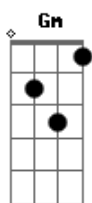

Missão Tia JÓ - O Plano da Salvação

tom:

Intro: Eb F Bb Gm
Eb F Bb Bb7
Eb Ebm7 Dm Gm Cm F Bb

Vamos aprender o plano da salvação
Usando as cores pra guardar no coração
Vamos aprender o plano da salvação
Usando as cores pra guardar no coração

O preto nos fala do pecado
Que nos afasta de Deus
É tudo que eu faço penso e falo
Que desagrada ao papai do céu
(Bb Am7 Gm F)
(Eb Dm Eb F)

Vamos aprender o plano da salvação
Usando as cores pra guardar no coração
Vamos aprender o plano da salvação
Usando as cores pra guardar no coração

O vermelho é o sangue de Jesus
Vestido por mim numa cruz

Acordes

© ukulele-chords.com

© ukulele-chords.com

© ukulele-chords.com

© ukulele-chords.com

© ukulele-chords.com

© ukulele-chords.com

© ukulele-chords.com

© ukulele-chords.com

© ukulele-chords.com

Para os meus pecados perdoar
Morreu naquela cruz para me salvar
(Bb)

Vamos aprender o plano da salvação
Usando as cores pra guardar no coração
Vamos aprender o plano da salvação
Usando as cores pra guardar no coração