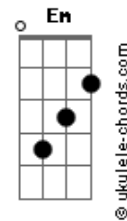

Missão Tempo da Graça - Sou Eu

tom:

Intro: ^C
Dm F Am G
Dm F Am G

^{Am}
Ouça a minha voz
^G
Sou teu pai
^{Dm F Am G}
Desperta e verás
^{Dm F Am}
Que tu não estás só

^G
Estou contigo
^{Dm F Am G}
Só eu posso te salvar

[Pré-Refrão]

^{F G Am}
Do deserto em que se encontrava
^{Em F}
Fiz um jardim
^{Am G}
Deixe o medo para trás

^{F G Am}
Do deserto em que se encontrava
^{Em F}
Fiz um jardim
^G
Deixe o medo para trás

[Refrão]

^C
Sou eu
^{G F}
Sou eu quem te consola
^{Am Em F}
Como podes temer um mortal?
^{C G F}
Pois minha salvação ficará para sempre
^{Am Em F}

Acordes

E meu triunfo persistirá__á

^{Dm F Am G}
De geração em geração

[Pré-Refrão]

^{F G Am}
Do deserto em que se encontrava
^{Em F}
Fiz um jardim
^{Am G}
Deixe o medo para trás

^{F G Am}
Do deserto em que se encontrava
^{Em F}
Fiz um jardim
^G
Deixe o medo para trás

[Refrão]

^C
Sou eu
^{G F}
Sou eu quem te consola
^{Am Em F}
Como podes temer um mortal?
^{C G F}
Pois minha salvação ficará para sempre
^{Am Em F}
E meu triunfo persistirá__á
^{Dm F Am G}
De geração em geração

^{Dm F Am G}
De geração em geração
^{Dm F Am G}
De geração em geração
^{Dm F Am G}
De geração em geração
^{Dm F Am G}
De geração em geração