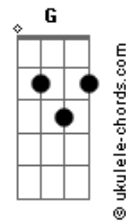

Missão Tempo da Graça - Sou Eu

tom:

Intro: ^C
Dm F Am G
Dm F Am G

^{Am}
Ouça a minha voz
^G
Sou teu pai
^{Dm F Am G}
Desperta e verás
^{Dm F Am}
Que tu não estás só

^G
Estou contigo
^{Dm F Am G}
Só eu posso te salvar

[Pré-Refrão]

^{F G Am}
Do deserto em que se encontrava
^{Em F}
Fiz um jardim
^{Am G}
Deixe o medo para trás

^{F G Am}
Do deserto em que se encontrava
^{Em F}
Fiz um jardim
^G
Deixe o medo para trás

[Refrão]

^C
Sou eu
^{G F}
Sou eu quem te consola
^{Am Em F}
Como podes temer um mortal?
^{C G F}
Pois minha salvação ficará para sempre
^{Am Em F}

Acordes

E meu triunfo persistirá__á

^{Dm F Am G}
De geração em geração

[Pré-Refrão]

^{F G Am}
Do deserto em que se encontrava
^{Em F}
Fiz um jardim
^{Am G}
Deixe o medo para trás

^{F G Am}
Do deserto em que se encontrava
^{Em F}
Fiz um jardim
^G
Deixe o medo para trás

[Refrão]

^C
Sou eu
^{G F}
Sou eu quem te consola
^{Am Em F}
Como podes temer um mortal?
^{C G F}
Pois minha salvação ficará para sempre
^{Am Em F}
E meu triunfo persistirá__á
^{Dm F Am G}
De geração em geração

^{Dm F Am G}
De geração em geração
^{Dm F Am G}
De geração em geração
^{Dm F Am G}
De geração em geração
^{Dm F Am G}
De geração em geração