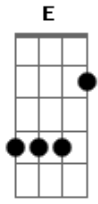

Missão Tempo da Graça - Minha Missão É Viver Para Ti

tom:
E

Aadd9 E Badd9 Badd9
Perdas e ganhos, marcam a vida de quem decidiu viver
E Badd9 Badd9 Aadd9
Basta olharmos para uma árvore em cada estação

Gbm Dbm Badd9
Mas não devemos, desanimar
Aadd9 Badd9
Pois o Senhor está conosco e nos amparará

Gbm Dbm Badd9
Se decidir pelo amor, nos mostrará
Aadd9 Badd9
Que o sentido de viver é amar

E Dbm
De todo coração vou me decidir
Aadd9 Badd9
A caminhar ao teu lado, Jesus
E Dbm
Minha Missão é viver para ti
Aadd9 Badd9
Levar o amor, perseverar até o fim

Acordes

© ukulele-chords.com