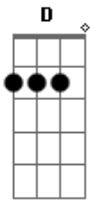

Missão Tempo da Graça - Anseio da Noiva

tom:

Intro: Bm Gbm G A

D G
Esposo meu
D G
Estou a te esperar
D G
Amado meu
D G
Eu quero te sentir

Bm Gbm
Como noiva adornada no altar
G A
O seu noivo anseia encontrar

Bm Gbm
Como noiva adornada no altar

G A
O seu noivo anseia encontrar

D A Bm
Ansiosa espero te encontrar

G
No altar eu quero te adorar

Em
Esposo meu

G A
Amado meu

D A Bm
Ansiosa espero te encontrar

G
No altar eu quero te adorar

Em
Esposo meu

C A
Amado meu

Acordes