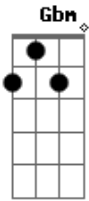

Missão Tempo da Graça - Anseio da Noiva

tom:

Intro: Bm Gbm G A

D G
Esposo meu
D G
Estou a te esperar
D G
Amado meu
D G
Eu quero te sentir

Bm Gbm
Como noiva adornada no altar
G A
O seu noivo anseia encontrar

Bm Gbm
Como noiva adornada no altar

G A
O seu noivo anseia encontrar

D A Bm
Ansiosa espero te encontrar

G
No altar eu quero te adorar

Em
Esposo meu

G A
Amado meu

D A Bm
Ansiosa espero te encontrar

G
No altar eu quero te adorar

Em
Esposo meu

C A
Amado meu

Acordes

© ukulele-chords.com

© ukulele-chords.com

© ukulele-chords.com

© ukulele-chords.com

© ukulele-chords.com