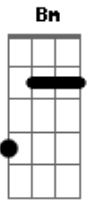

© ukulele-chords.com