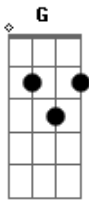

Missão Tempo da Graça - Anseio da Noiva

tom:

Intro: Bm Gbm G A

D G
Esposo meu
D G
Estou a te esperar
D G
Amado meu
D G
Eu quero te sentir

Bm Gbm
Como noiva adornada no altar
G A
O seu noivo anseia encontrar

Bm Gbm
Como noiva adornada no altar

G A
O seu noivo anseia encontrar

D A Bm
Ansiosa espero te encontrar

G
No altar eu quero te adorar

Em
Esposo meu

G A
Amado meu

D A Bm
Ansiosa espero te encontrar

G
No altar eu quero te adorar

Em
Esposo meu

C A
Amado meu

Acordes

© ukulele-chords.com

© ukulele-chords.com

© ukulele-chords.com

© ukulele-chords.com

© ukulele-chords.com