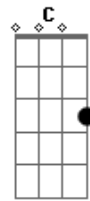

© ukulele-chords.com