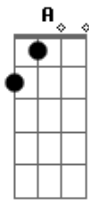

© ukulele-chords.com