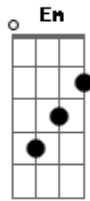

Missão Tempo da Graça - Anseio da Noiva

tom:

Intro: Bm Gbm G A

D G
Esposo meu
D G
Estou a te esperar
D G
Amado meu
D G
Eu quero te sentir

Bm Gbm
Como noiva adornada no altar
G A
O seu noivo anseia encontrar

Bm Gbm
Como noiva adornada no altar

G A
O seu noivo anseia encontrar

D A Bm
Ansiosa espero te encontrar

G
No altar eu quero te adorar

Em
Esposo meu

G A
Amado meu

D A Bm
Ansiosa espero te encontrar

G
No altar eu quero te adorar

Em
Esposo meu

C A
Amado meu

Acordes

© ukulele-chords.com

© ukulele-chords.com

© ukulele-chords.com

© ukulele-chords.com

© ukulele-chords.com