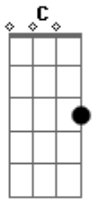

Missão Lugar Seguro - Nosso Lugar

tom:

A (forma dos acordes no tom de G)

Capostrate na 2ª casa

Intro: G G C

Vou construir uma tenda só pra Você Jesus

E essa tenda vai ficar no mais alto lugar, será o nosso lugar

Ele não é físico é interior, lá será o lugar da verdade da

Revelação, lá quero sempre estar

Desperto para que você se revele a mim e eu possa me extasiar

Com a manifestação da sua tão resplandecente glória

Vou construir uma tenda só pra Você Jesus

Os meus olhos se iluminam ao ver

Os meus olhos se iluminam ao ver Tua beleza, Tua glória

Uôoooo uôoooo

Acordes

© ukulele-chords.com

© ukulele-chords.com

© ukulele-chords.com