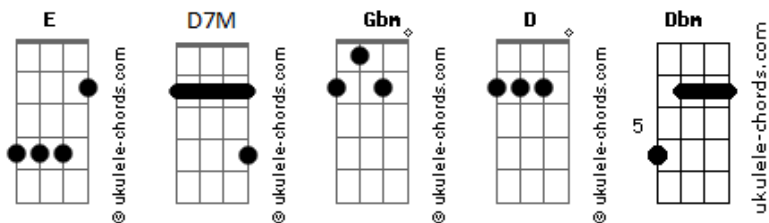

# Missão Intimidade - Eleito

tom:

Intro: D Gbm Gbm Dbm

D  
 O que viu em mim, Senhor?  
 D Gbm Dbm  
 Sendo que eu nada sou, como serei seu amigo?  
 D  
 Ouço a voz a me chamar, não consigo recusar  
 Gbm E  
 Confio, estou indo

D  
 O que viu em mim, Senhor?  
 D Gbm Dbm  
 Sendo que eu nada sou, como serei seu amigo?  
 D  
 Ouço a voz a me chamar, não consigo recusar  
 Gbm E  
 Confio, estou indo

D7M D7M  
 Não importa, aonde me levarás  
 E Gbm  
 Eu só quero Tua presença Deus  
 Dbm  
 Nada nos separará  
 D7M D7M  
 Nem mesmo o medo, ou meus pecados  
 E Gbm  
 Eu só quero Tua presença Deus  
 Dbm  
 Nada nos separará

D  
 Eu não sei o que viu em mim  
 E  
 Eu só sei que eu digo sim  
 Gbm  
 Eu quero Deus, eu quero Deus  
 Dbm  
 Ser o que Você sonhou para mim

D  
 Eu não sei o que viu em mim  
 E  
 Eu só sei que eu digo sim  
 Gbm  
 Eu quero Deus, eu quero Deus  
 Dbm  
 Ser o que Você sonhou para mim

## Acordes

( D D Gbm Dbm )

D7M D7M  
 Não importa, aonde me levarás  
 E Gbm  
 Eu só quero Tua presença Deus  
 Dbm  
 Nada nos separará  
 D7M D7M  
 Nem mesmo o medo, ou meus pecados  
 E Gbm  
 Eu só quero Tua presença Deus  
 Dbm  
 Nada nos separará