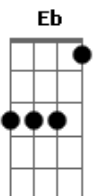

© ukulele-chords.com