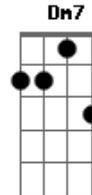

© ukulele-chords.com