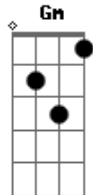

© ukulele-chords.com