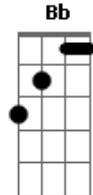

© ukulele-chords.com