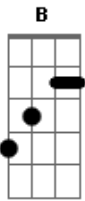

Missão Galileia - Leão Rei

Tom: B

(forma dos acordes no tom de G)
Capostrate na 4ª casa

Aleluia Em C G
Aleluia Em C D
Aleluia Em C G
Aleluia Em C D
Aleluia

O Leão da tribo de Judá ressuscitou
Diga agora ó morte onde está
A tua vitória?

Ele vive Am
Seu rugido ressoa em toda terra G C D
Ninguém poderá impedir Am G
O anúncio do Salvador C D
Glória ao Rei poderoso G D
Santo é o Seu trono C Em
Sobre nós Senhor C Em D
Estende o Teu reino C D G
Ele vive C G

Acordes