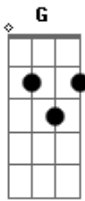

© ukulele-chords.com