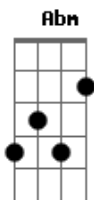

Missão Enchei-vos - Fogo do Espírito

tom:

Intro: E Dbm E Dbm7 A E

E A
Senhor, estou buscando a santidade
E A
Vem encher meu coração com teu Espírito Santo
Dbm
Ó Pai

B
Eu preciso de Ti
A E A
Vem mostrar todo seu amor

Dbm B A B
Assim como a sarça pegou fogo eu quero queimar de amor
E A
Senhor, estou buscando a santidade
E A
Vem encher meu coração com teu Espírito Santo
Dbm

Acordes

© ukulele-chords.com

© ukulele-chords.com

© ukulele-chords.com

© ukulele-chords.com

© ukulele-chords.com

© ukulele-chords.com

© ukulele-chords.com

Ó Pai
B
Eu preciso de Ti
A B
Vem mostrar todo seu amor
A B
Assim como a sarça pegou fogo eu quero queimar de amor
Dbm Abm
Assim como a sarça pegou fogo eu quero queimar de amor
E B
Então vem vem com teu fogo Ó Deus
Dbm A
Vem nos queimar Espírito, queimar Espírito
[Solo] Dbm E B Gbm
A B
Assim como a sarça pegou fogo eu quero queimar de amor
Dbm Abm
Assim como a sarça pegou fogo eu quero queimar de amor