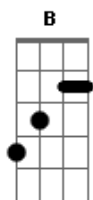

Missão Enchei-vos - Fogo do Espírito

tom:

Intro: E Dbm E Dbm7 A E

E A
Senhor, estou buscando a santidade
E A
Vem encher meu coração com teu Espírito Santo
Dbm
Ó Pai

B
Eu preciso de Ti
A E A
Vem mostrar todo seu amor

Dbm B A B
Assim como a sarça pegou fogo eu quero queimar de amor
E A
Senhor, estou buscando a santidade
E A
Vem encher meu coração com teu Espírito Santo
Dbm

Acordes

© ukulele-chords.com

© ukulele-chords.com

© ukulele-chords.com

© ukulele-chords.com

© ukulele-chords.com

© ukulele-chords.com

© ukulele-chords.com

Ó Pai
B
Eu preciso de Ti
A B
Vem mostrar todo seu amor
A B
Assim como a sarça pegou fogo eu quero queimar de amor
Dbm Abm
Assim como a sarça pegou fogo eu quero queimar de amor
E B
Então vem vem com teu fogo Ó Deus
Dbm A
Vem nos queimar Espírito, queimar Espírito
[Solo] Dbm E B Gbm
A B
Assim como a sarça pegou fogo eu quero queimar de amor
Dbm Abm
Assim como a sarça pegou fogo eu quero queimar de amor