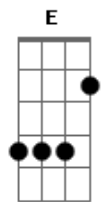

Missão Bom Combate - Ir Além

Tom: E
Intro: A E A E
A E Gbm B

E
Em meio à noite escura
Abm
Onde neste vale , não surge esperança.
A Am
É no teu amor, que eu preciso me encontrar!
E
Mesmo caído , sem vida perto de qualquer fim
Abm
Sem valor para nenhum homem

A Am
Sujo pelo pecado , quebrado pelas minhas quedas
Gbm Abm
É aí que te encontro a me tocar, seduziste e eu deixei seduzir

!
A Am
Me ama com um amor feroz, tua presença
E B B7
Aqui , dissipa toda treva!
A E
Quero tocar tua veste !
A E7
ir mais além!
A E Gbm
Quero encostar meu ouvido, em teu peito!
B
Ir mais além !

Gbm E
Até que o meu eu seja inteiramente seu
Gbm B
Só eu e você

Acordes

© ukulele-chords.com