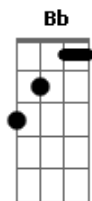

Missão Anuncia-me Oficial - Espirito de Deus

tom:

Intro: F C Dm Bb

F C Dm Bb
Espirito de Deus vem nesse lugar

F C Dm Bb
Espirito de Deus vem nesse lugar

F
Então recebe o fogo do espirito santo

C Dm Bb
que cura e restaura te enche de graça e amor e amor

F C Dm Bb
Manda teu espeito Deus, Manda teu espirito

F C Dm Bb
Manda teu espeito Deus, Manda teu espirito

F
Então recebe o fogo do espirito santo

C Dm Bb

que cura e restaura te enche de graça e amor e amor

F C Dm Bb
Manda teu espeito Deus, Manda teu espirito
F C Dm Bb
Manda teu espeito Deus, Manda teu espirito

Dm Am
Sopra em nós restauração
Bb C
sobra em nós a tua unção

Dm Am
Sopra em nós restauração
Bb C
sobra em nós a tua unção

F C Dm Bb
Manda teu espeito Deus, Manda teu espirito
F C Dm Bb
Manda teu espeito Deus, Manda teu espirito

Acordes

© ukulele-chords.com

© ukulele-chords.com

© ukulele-chords.com

© ukulele-chords.com

© ukulele-chords.com