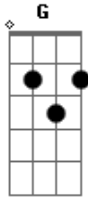

Missal Romano - Aclamação ao Evangelho - Fiéis Defuntos

tom:
 Aleluia ^D aleluia ^{D7 G}
 Aleluia! ^{D G} aleluia, ^D aleluia! ^G aleluia!

^D Aleluia, ^A aleluia, ^D aleluia

^{Bm} É esta a vontade de quem me enviou

Que eu não perca nenhum dos que

Ele me deu; ^{Em G} mas que eu os ressuscite no último dia ^{A A7}

Acordes

© ukulele-chords.com

© ukulele-chords.com

© ukulele-chords.com

© ukulele-chords.com

© ukulele-chords.com