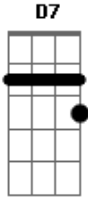

Missal Romano - Aclamação ao Evangelho - Fiéis Defuntos

tom:
 Aleluia ^D aleluia ^{D7 G}
 Aleluia! ^{D G} aleluia, ^D aleluia! ^G aleluia!

^D Aleluia, ^A aleluia, ^D aleluia

^{Bm} É esta a vontade de quem me enviou

Que eu não perca nenhum dos que

Ele me deu; ^{Em G} mas que eu os ressuscite no último dia ^{A A7}

Acordes

© ukulele-chords.com

© ukulele-chords.com

© ukulele-chords.com

© ukulele-chords.com

© ukulele-chords.com