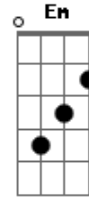

Missal Romano - Aclamação ao Evangelho - Fiéis Defuntos

tom:
 Aleluia ^D aleluia ^{D7 G}
 Aleluia! ^{D G} aleluia, ^D aleluia! ^G aleluia!

^D Aleluia, ^A aleluia, ^D aleluia

^{Bm} É esta a vontade de quem me enviou

Que eu não perca nenhum dos que

Ele me deu; ^{Em G} mas que eu os ressuscite no último dia ^{A A7}

Acordes

© ukulele-chords.com

© ukulele-chords.com

© ukulele-chords.com

© ukulele-chords.com

© ukulele-chords.com