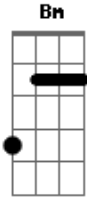

Missal Romano - Aclamação ao Evangelho - Fiéis Defuntos

tom:
 Aleluia ^D aleluia ^{D7 G}
 Aleluia! ^{D G} aleluia, ^D aleluia! ^G aleluia!

^D Aleluia, ^A aleluia, ^D aleluia

^{Bm} É esta a vontade de quem me enviou

Que eu não perca nenhum dos que

Ele me deu; ^{Em G} mas que eu os ressuscite no último dia ^{A A7}

Acordes

© ukulele-chords.com

© ukulele-chords.com

© ukulele-chords.com

© ukulele-chords.com

© ukulele-chords.com