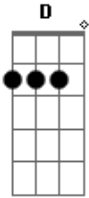

Missal Romano - Aclamação ao Evangelho - Fiéis Defuntos

tom:
 Aleluia ^D aleluia ^{D7 G}
 Aleluia! ^{D G} aleluia, ^D aleluia! ^G aleluia!

^D Aleluia, ^A aleluia, ^D aleluia

^{Bm} É esta a vontade de quem me enviou

Que eu não perca nenhum dos que

Ele me deu; ^{Em G} mas que eu os ressuscite no último dia ^{A A7}

Acordes

© ukulele-chords.com

© ukulele-chords.com

© ukulele-chords.com

© ukulele-chords.com

© ukulele-chords.com