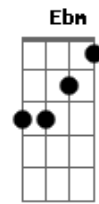

© ukulele-chords.com