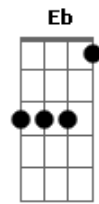

© ukulele-chords.com