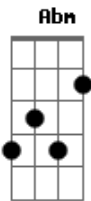

Misael - Longe do Fim

tom:

Cm (forma dos acordes no tom de Abm)

Capostrate na 4ª casa
Intro: Em Am C D

Em Am
Entrando na quina de banda
C D
Navera baixa e som truvando
Em Am C D
As aro 20 é de playboy e o som que toca é de malandro

Em Am C
E as atenções todas voltadas para mim
D Em
Só de resenha toco o terror na cidade
Am C
Avisa que hoje a noite ta longe do fim
D Em
Nave impecável e o pecado é a vaidade

Am C
E toca o terror na cidade
D Em
E toca o terror na cidade
Am C
E toca o terror na cidade
D Em
E toca o terror na cidade

Am C
A navera la fora não foi papai que comprou
D Em
Os peixe na carteira foi o suor que me deu
Am C
Não sou aquele genro que o coroa sonhou
D Em
Mas sei que das antiga era bem pior que eu
Am C
Esse meu jeito louco ta pra dominar a city
D Em
Acordar a rua com meu grave sem limite
Am C
Essas dona quer perder sono e se perder comigo
D Em
Quem entrar no carona ta ciente do perigo

Em Am C
E as atenções todas voltadas para mim

D Em
Só de resenha toco o terror na cidade
Am C
Avisa que hoje a noite ta longe do fim
D Em
Nave impecável e o pecado é a vaidade

Am C
E toca o terror na cidade
D Em
E toca o terror na cidade
Am C
E toca o terror na cidade
D Em
E toca o terror na cidade

Am C
No pulso um invicta e de nike no pé
D Em
Avisa pra coroa que hoje to de pelé
Am C
De lupa e boné os bicudo quer me ver
D Em
O neguim da flagrante através do vidro fumê
Am C
É que dentro da nave ta um cheiro de sucesso
D Em
Fragrância de malandro que a Jequiti não tem
Am C
O show é gratuito não precisa de ingresso
D Em
A nave ta na pista pra voar com as que vem

Em Am C
E as atenções todas voltadas para mim
D Em
Só de resenha toco o terror na cidade
Am C
Avisa que hoje a noite ta longe do fim
D Em
Nave impecável e o pecado é a vaidade

Am C
E toca o terror na cidade
D Em
E toca o terror na cidade
Am C
E toca o terror na cidade
D Em
E toca o terror na cidade

Acordes

© ukulele-chords.com

© ukulele-chords.com

© ukulele-chords.com