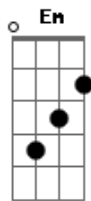

© ukulele-chords.com