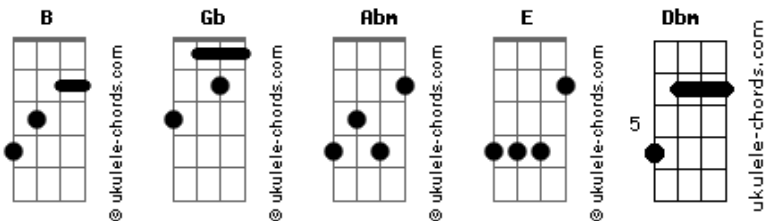

# Misael J - Salmos 23

B tom: B Gb  
 En la oscuridad tu luz me alumbrará  
 Donde voy ahí estás Abm Gb E

[Primeira Parte]

B Gb  
 Jehová es mi pastor nada me faltará  
 Tu mano me sostendrá me guiará Abm Gb E  
 En la oscuridad tu luz me alumbrará B Gb  
 Donde voy ahí estás Abm Gb E

[Refrão 1]

B  
 Si me desvío el va por mí  
 Si me desvío él va por mí Gb  
 De las 99 me elegiste a mí Abm Gb E

[Segunda Parte]

B Gb  
 Jehová es mi pastor nada me faltará  
 Tu mano me sostendrá me guiará Abm Gb E

## Acordes

[Refrão 2]

B  
 Si me desvío el va por mí  
 Si me desvío él va por mí Gb  
 De las 99 me elegiste a mí Abm Gb E

[Ponte]

Dbm E Abm  
 Y si hay algo que quiera alejarme de ti  
 Quita lo de mi, quita lo de mí Gb Dbm