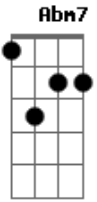

© ukulele-chords.com