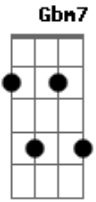

© ukulele-chords.com