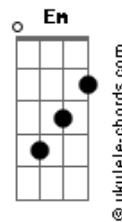

# Miriã & Leandro - Mais Perto Eu Quero Estar

tom:

Intro: G Dm C Am  
 G Em Am D  
 G Dm C C  
 Am G D G D

[Primeira Parte]

G Dm C Am  
 Mais perto quero estar  
 G Em Am D  
 Meu Deus, de Ti  
 G Dm C C Am  
 Inda que seja a dor  
 G D G D  
 Que me una a Ti

[Refrão 1]

G C G G  
 Sempre hei de suplicar  
 G C G Am D  
 Mais perto quero estar  
 G Dm C Am  
 Mais perto quero estar  
 G D G D  
 Meu Deus, de Ti!

[Segunda Parte]

G Dm C Am  
 Andando triste aqui  
 G Em Am D  
 Na solidão  
 G Dm C C Am  
 Paz e descanso a mim  
 G D G D  
 Teus braços dão

[Refrão 2]

G C G G  
 Nas trevas vou sonhar  
 G C G Am D  
 Mais perto quero estar  
 G Dm C Am  
 Mais perto quero estar  
 G D G  
 Meu Deus, de Ti!

( G Dm C Am )  
 ( G D G )

[Terceira Parte]

G Dm C Am  
 Minh'alma cantará  
 G Em Am D  
 A Ti Senhor

## Acordes

G Dm C Am  
 E em Betel alçarã  
 G D G  
 Padrão de amor

[Refrão 3]

G C G G  
 Eu sempre hei de rogar  
 C G Am  
 Mais perto quero estar  
 G Dm C Am  
 Mais perto quero estar  
 G D G D  
 Meu Deus, de Ti!