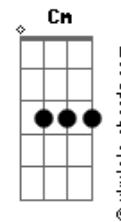

# Miriã & Leandro - Mais Perto Eu Quero Estar

tom:

Intro: G Dm C Am  
 G Em Am D  
 G Dm C C  
 Am G D G D

[Primeira Parte]

G Dm C Am  
 Mais perto quero estar  
 G Em Am D  
 Meu Deus, de Ti  
 G Dm C C Am  
 Inda que seja a dor  
 G D G D  
 Que me una a Ti

[Refrão 1]

G C G G  
 Sempre hei de suplicar  
 G C G Am D  
 Mais perto quero estar  
 G Dm C Am  
 Mais perto quero estar  
 G D G D  
 Meu Deus, de Ti!

[Segunda Parte]

G Dm C Am  
 Andando triste aqui  
 G Em Am D  
 Na solidão  
 G Dm C C Am  
 Paz e descanso a mim  
 G D G D  
 Teus braços dão

[Refrão 2]

G C G G  
 Nas trevas vou sonhar  
 G C G Am D  
 Mais perto quero estar  
 G Dm C Am  
 Mais perto quero estar  
 G D G  
 Meu Deus, de Ti!

( G Dm C Am )  
 ( G D G )

[Terceira Parte]

G Dm C Am  
 Minh'alma cantará  
 G Em Am D  
 A Ti Senhor

## Acordes

G Dm C Am  
 E em Betel alçarã  
 G D G  
 Padrão de amor

[Refrão 3]

G C G G  
 Eu sempre hei de rogar  
 C G Am  
 Mais perto quero estar  
 G Dm C Am  
 Mais perto quero estar  
 G D G D  
 Meu Deus, de Ti!