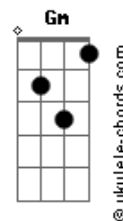

Miriã & Leandro - Divino Companheiro

tom:

Intro: C Bb F

C Bb F
Fica senhor, já se faz tarde
C Bb F
Tens meu coração para pousar
F7 Bb Bbm
Faz em mim morada permanente
F C
Fica senhor, fica senhor
F
Meu salvador

[Solo] C Bb F C Bb F F7
Bb Bbm F C F

F C
Divino companheiro no caminho
Sua presença sinto logo ao transitar F
F7 Bb Bbm
Já dissipaste toda sombra
F C F Em7 Dm
Já tenho luz, a luz bendita do amor

C Bb F
Fica senhor, já se faz tarde
C Bb F
Tens meu coração para pousar
F7 Bb Bbm
Faz em mim morada permanente
F C
Fica senhor, fica senhor
F
Meu salvador

[Solo] C Bb F C Bb F F7

Acordes

Bb Bbm F C F
F C
A sombra da noite se aproxima
F
E nela o tentador vai chegar
F7 Bb Bbm
Não, não me deixes só no caminho
F C F
Ajuda-me, ajuda-me, até chegar
C Bb F
Fica senhor, já se faz tarde
C Bb F
Tens meu coração para pousar
F7 Bb Bbm
Faz em mim morada permanente
F C
Fica senhor, fica senhor
F
Meu salvador
C Bb F
Fica senhor, já se faz tarde
C Bb F
Tens meu coração para pousar
F7 Bb Bbm
Faz em mim morada permanente
F C
Fica senhor, fica senhor
F
Meu salvador
F7 Bb Bbm
Faz em mim morada permanente
F C Bb
Fica senhor, fica senhor, meu salvador
[Final] Am Gm F