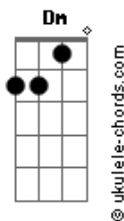

Miriã & Leandro - Divino Companheiro

tom:

Intro: C Bb F

C Bb F
Fica senhor, já se faz tarde
C Bb F
Tens meu coração para pousar
F7 Bb Bbm
Faz em mim morada permanente
F C
Fica senhor, fica senhor
F
Meu salvador

[Solo] C Bb F C Bb F F7
Bb Bbm F C F

F C
Divino companheiro no caminho
Sua presença sinto logo ao transitar F
F7 Bb Bbm
Já dissipaste toda sombra
F C F Em7 Dm
Já tenho luz, a luz bendita do amor

C Bb F
Fica senhor, já se faz tarde
C Bb F
Tens meu coração para pousar
F7 Bb Bbm
Faz em mim morada permanente
F C
Fica senhor, fica senhor
F
Meu salvador

[Solo] C Bb F C Bb F F7

Acordes

Bb Bbm F C F
F C
A sombra da noite se aproxima
F
E nela o tentador vai chegar
F7 Bb Bbm
Não, não me deixes só no caminho
F C F
Ajuda-me, ajuda-me, até chegar
C Bb F
Fica senhor, já se faz tarde
C Bb F
Tens meu coração para pousar
F7 Bb Bbm
Faz em mim morada permanente
F C
Fica senhor, fica senhor
F
Meu salvador
C Bb F
Fica senhor, já se faz tarde
C Bb F
Tens meu coração para pousar
F7 Bb Bbm
Faz em mim morada permanente
F C
Fica senhor, fica senhor
F
Meu salvador
F7 Bb Bbm
Faz em mim morada permanente
F C Bb
Fica senhor, fica senhor, meu salvador
[Final] Am Gm F