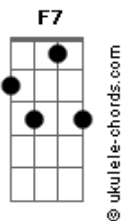

Miriã & Leandro - Divino Companheiro

tom:

Intro: C Bb F

C Bb F
Fica senhor, já se faz tarde
C Bb F
Tens meu coração para pousar
F7 Bb Bbm
Faz em mim morada permanente
F C
Fica senhor, fica senhor
F
Meu salvador

[Solo] C Bb F C Bb F F7
Bb Bbm F C F

F C
Divino companheiro no caminho
Sua presença sinto logo ao transitar F
F7 Bb Bbm
Já dissipaste toda sombra
F C F Em7 Dm
Já tenho luz, a luz bendita do amor

C Bb F
Fica senhor, já se faz tarde
C Bb F
Tens meu coração para pousar
F7 Bb Bbm
Faz em mim morada permanente
F C
Fica senhor, fica senhor
F
Meu salvador

[Solo] C Bb F C Bb F F7

Acordes

Bb Bbm F C F
F C
A sombra da noite se aproxima
F
E nela o tentador vai chegar
F7 Bb Bbm
Não, não me deixes só no caminho
F C F
Ajuda-me, ajuda-me, até chegar
C Bb F
Fica senhor, já se faz tarde
C Bb F
Tens meu coração para pousar
F7 Bb Bbm
Faz em mim morada permanente
F C
Fica senhor, fica senhor
F
Meu salvador
C Bb F
Fica senhor, já se faz tarde
C Bb F
Tens meu coração para pousar
F7 Bb Bbm
Faz em mim morada permanente
F C
Fica senhor, fica senhor
F
Meu salvador
F7 Bb Bbm
Faz em mim morada permanente
F C Bb
Fica senhor, fica senhor, meu salvador
[Final] Am Gm F