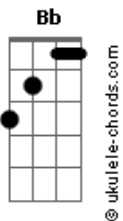

Miriã & Leandro - Divino Companheiro

tom:

Intro: C Bb F

C Bb F
Fica senhor, já se faz tarde
C Bb F
Tens meu coração para pousar
F7 Bb Bbm
Faz em mim morada permanente
F C
Fica senhor, fica senhor
F
Meu salvador

[Solo] C Bb F C Bb F F7
Bb Bbm F C F

F C
Divino companheiro no caminho
Sua presença sinto logo ao transitar F
F7 Bb Bbm
Já dissipaste toda sombra
F C F Em7 Dm
Já tenho luz, a luz bendita do amor

C Bb F
Fica senhor, já se faz tarde
C Bb F
Tens meu coração para pousar
F7 Bb Bbm
Faz em mim morada permanente
F C
Fica senhor, fica senhor
F
Meu salvador

[Solo] C Bb F C Bb F F7

Acordes

Bb Bbm F C F
F C
A sombra da noite se aproxima
F
E nela o tentador vai chegar
F7 Bb Bbm
Não, não me deixes só no caminho
F C F
Ajuda-me, ajuda-me, até chegar
C Bb F
Fica senhor, já se faz tarde
C Bb F
Tens meu coração para pousar
F7 Bb Bbm
Faz em mim morada permanente
F C
Fica senhor, fica senhor
F
Meu salvador
C Bb F
Fica senhor, já se faz tarde
C Bb F
Tens meu coração para pousar
F7 Bb Bbm
Faz em mim morada permanente
F C
Fica senhor, fica senhor
F
Meu salvador
F7 Bb Bbm
Faz em mim morada permanente
F C Bb
Fica senhor, fica senhor, meu salvador
[Final] Am Gm F