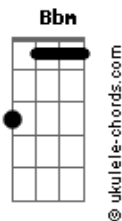

Miriã & Leandro - Divino Companheiro

tom:

Intro: C Bb F

C Bb F
Fica senhor, já se faz tarde
C Bb F
Tens meu coração para pousar
F7 Bb Bbm
Faz em mim morada permanente
F C
Fica senhor, fica senhor
F
Meu salvador

[Solo] C Bb F C Bb F F7
Bb Bbm F C F

F C
Divino companheiro no caminho
Sua presença sinto logo ao transitar F
F7 Bb Bbm
Já dissipaste toda sombra
F C F Em7 Dm
Já tenho luz, a luz bendita do amor

C Bb F
Fica senhor, já se faz tarde
C Bb F
Tens meu coração para pousar
F7 Bb Bbm
Faz em mim morada permanente
F C
Fica senhor, fica senhor
F
Meu salvador

[Solo] C Bb F C Bb F F7

Acordes

Bb Bbm F C F
F C
A sombra da noite se aproxima
F
E nela o tentador vai chegar
F7 Bb Bbm
Não, não me deixes só no caminho
F C F
Ajuda-me, ajuda-me, até chegar
C Bb F
Fica senhor, já se faz tarde
C Bb F
Tens meu coração para pousar
F7 Bb Bbm
Faz em mim morada permanente
F C
Fica senhor, fica senhor
F
Meu salvador
C Bb F
Fica senhor, já se faz tarde
C Bb F
Tens meu coração para pousar
F7 Bb Bbm
Faz em mim morada permanente
F C
Fica senhor, fica senhor
F
Meu salvador
F7 Bb Bbm
Faz em mim morada permanente
F C Bb
Fica senhor, fica senhor, meu salvador
[Final] Am Gm F